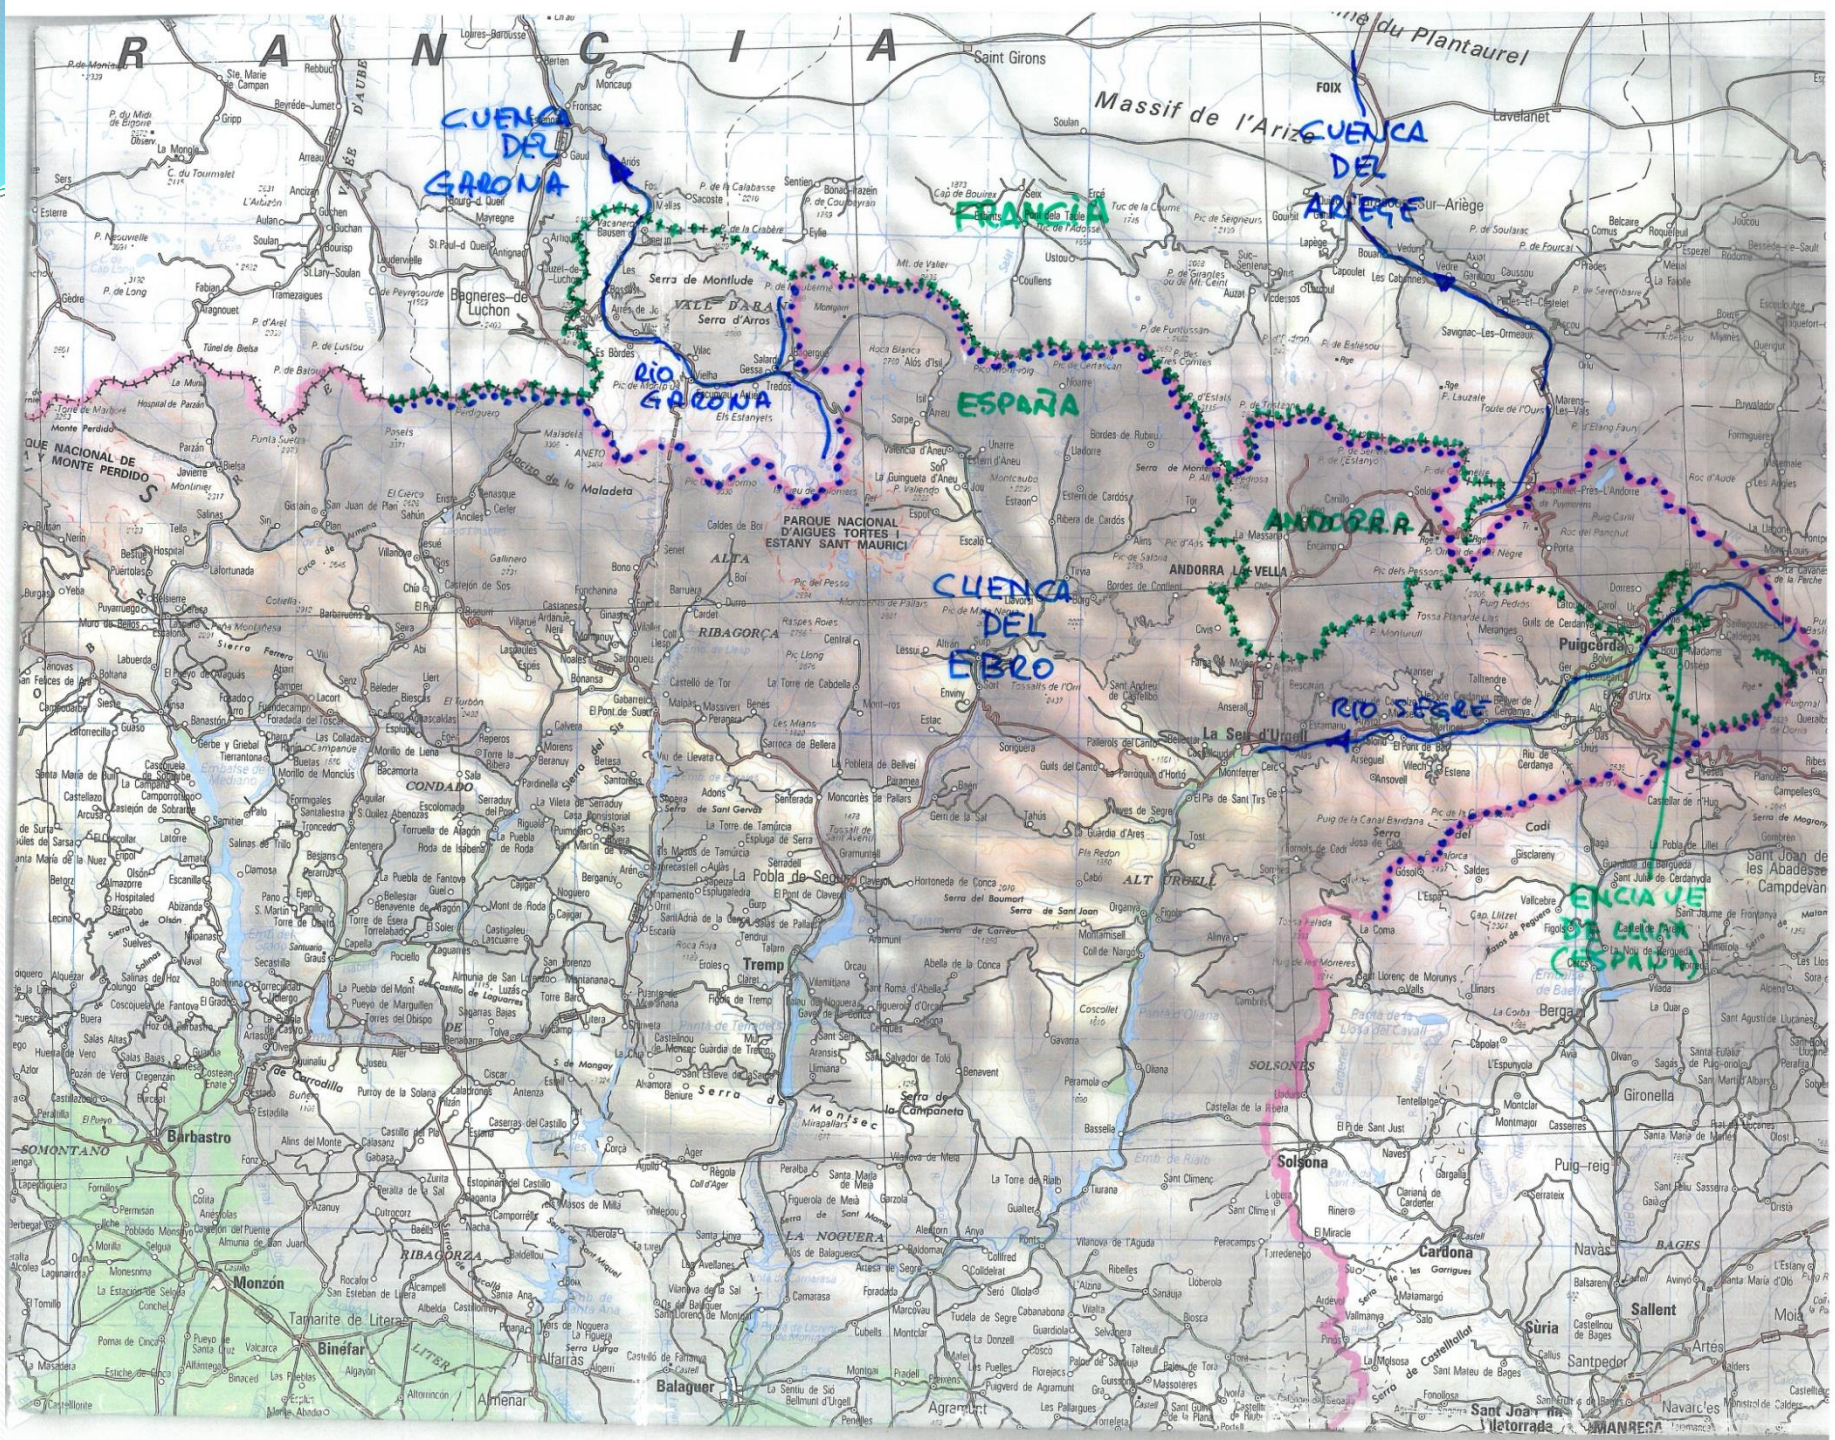

CUENCA DEL GARONA

CUENCA DEL ARIZE

ESPAÑA

CUENCA DEL EBRO

ANDORRA

CUENCA DE LA GARINA (ESPAÑA)

QUE NACIONAL DE MONTE PERDIDO

PARQUE NACIONAL D'AIGÜES TORTES I ESTANY SANT MAURICI

SOMONTANO

RIBAGORÇA

SOLSONES

Cardener

SURIA

Navarra

Barbastro

Monzon

Binefar

Balaguer

Agrafons

Solsona

Cardener

Salient

Santpedor

Navarra

Barbastro

Monzon

Binefar

Balaguer

Agrafons

Solsona

Cardener

SURIA

Santpedor

Navarra