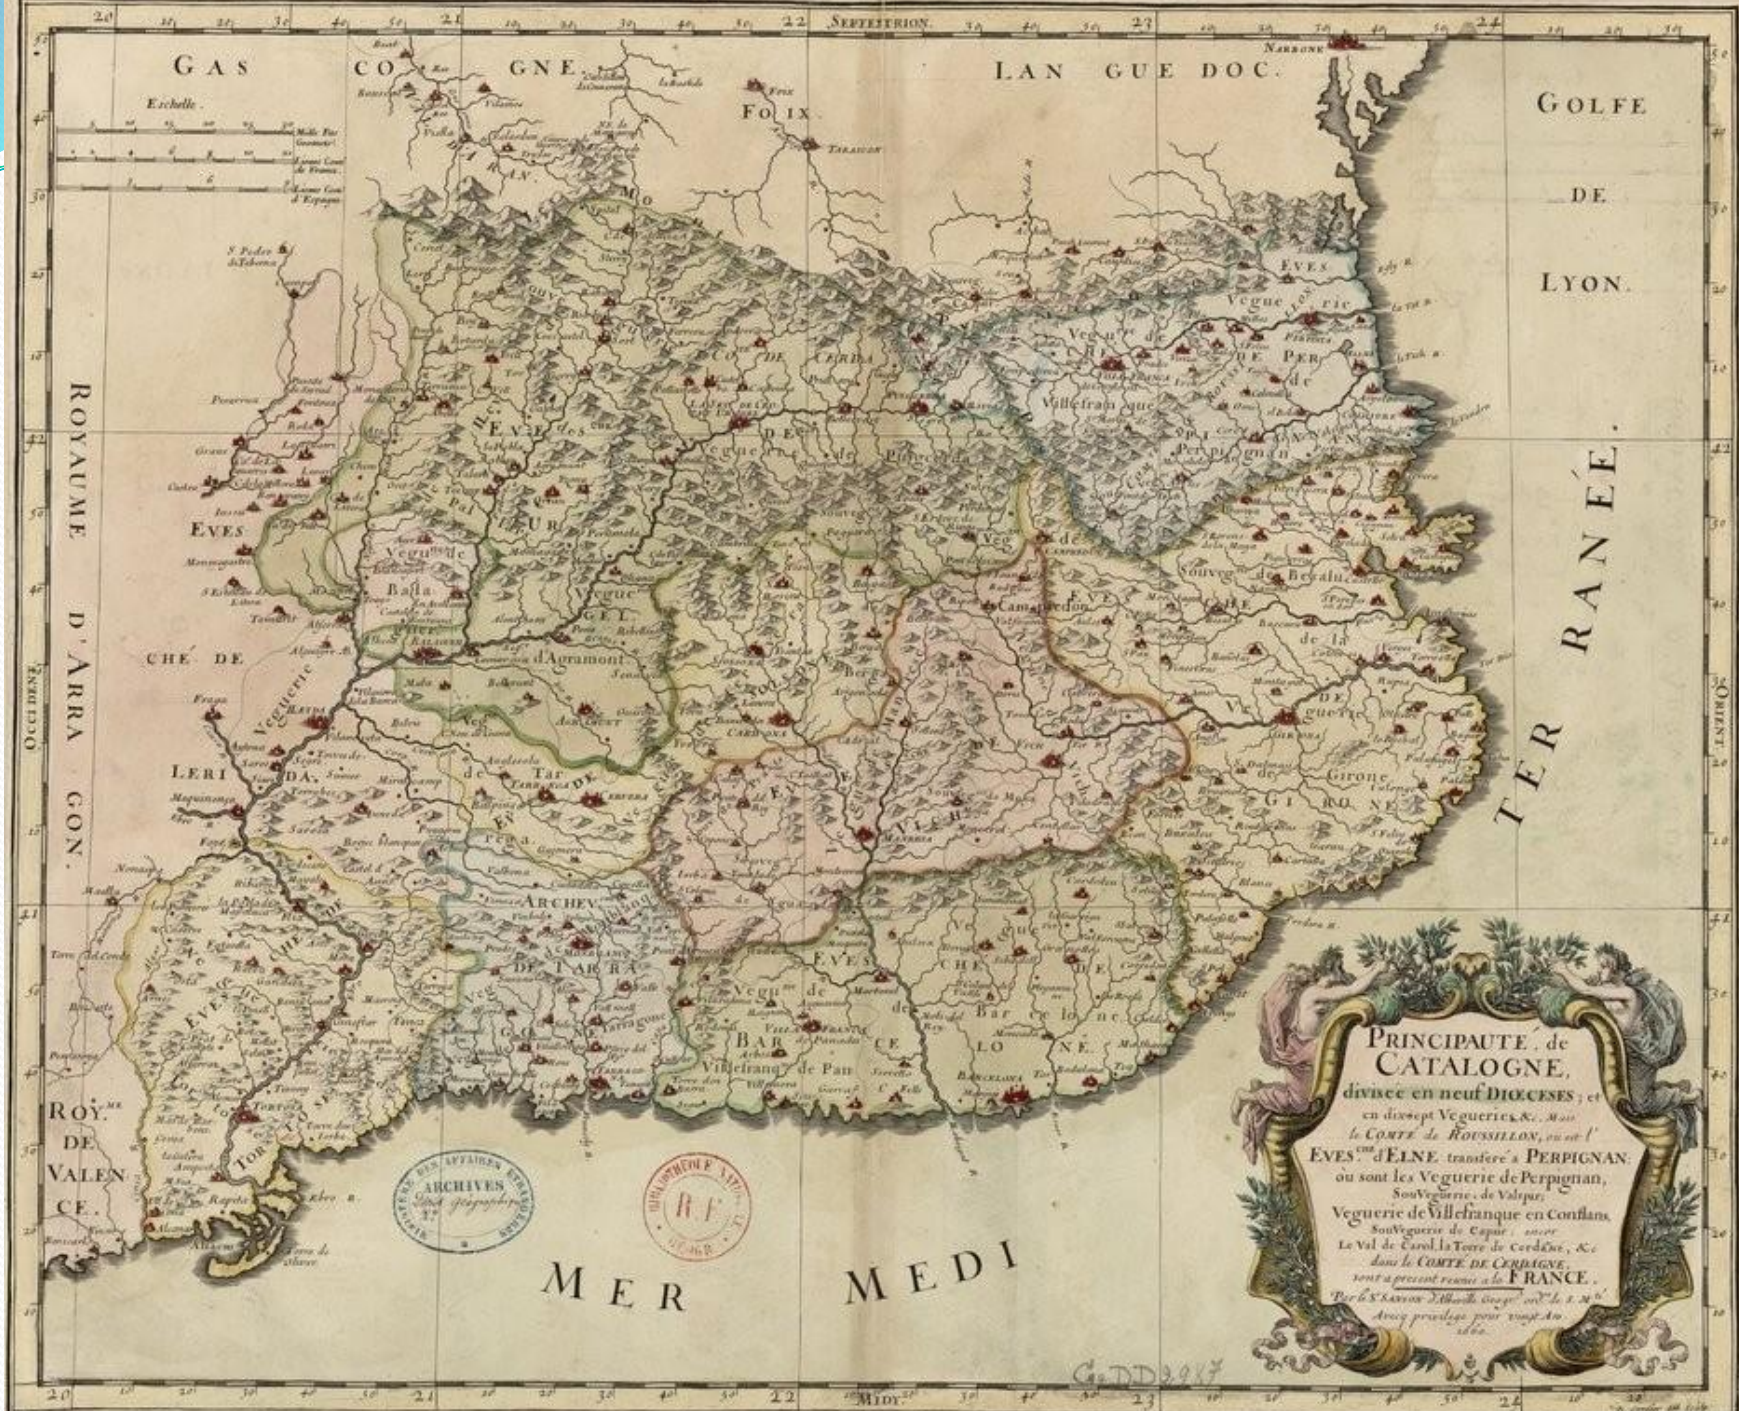

## ÍNDICE DE MAPAS

**DEMARCACIONES HIDROGRÁFICAS EN ESPAÑA**

**LA CUENCA DEL EBRO**

**DETALLE DE LA ZONA**

**ANTIGUO MAPA DE FINALES DEL S. XVII CON LAS FRONTERAS “VIEJA Y NUEVA”**

**LOS CAUCES Y APROVECHAMIENTOS TRANSFRONTERIZOS**

CONFEDERACIÓN HIDROGRÁFICA DEL EBRO

**PRINCIPAUTE de CATALOGNE,**  
divisee en neuf DIOCESES; et

en dixsept Vegueries, &c. sous  
le COMTE de ROUSSILLON, ou en l'  
EVESME d'ELNE, transfere a PERPIGNAN;  
ou sont les Veguerie de Perpiignan,  
Souveguerie de Valques,  
Veguerie de Villefranque en Conflans,  
Souveguerie de Capus, ou  
Le Val de Carol la Torre de Cordoue, &c.  
dans le COMTE de CORDAGNE,  
sont a present reunis a la FRANCE.  
Par le S. S. Louis le 12. Mars 1285.  
Avec privilege pour vingt Ans.