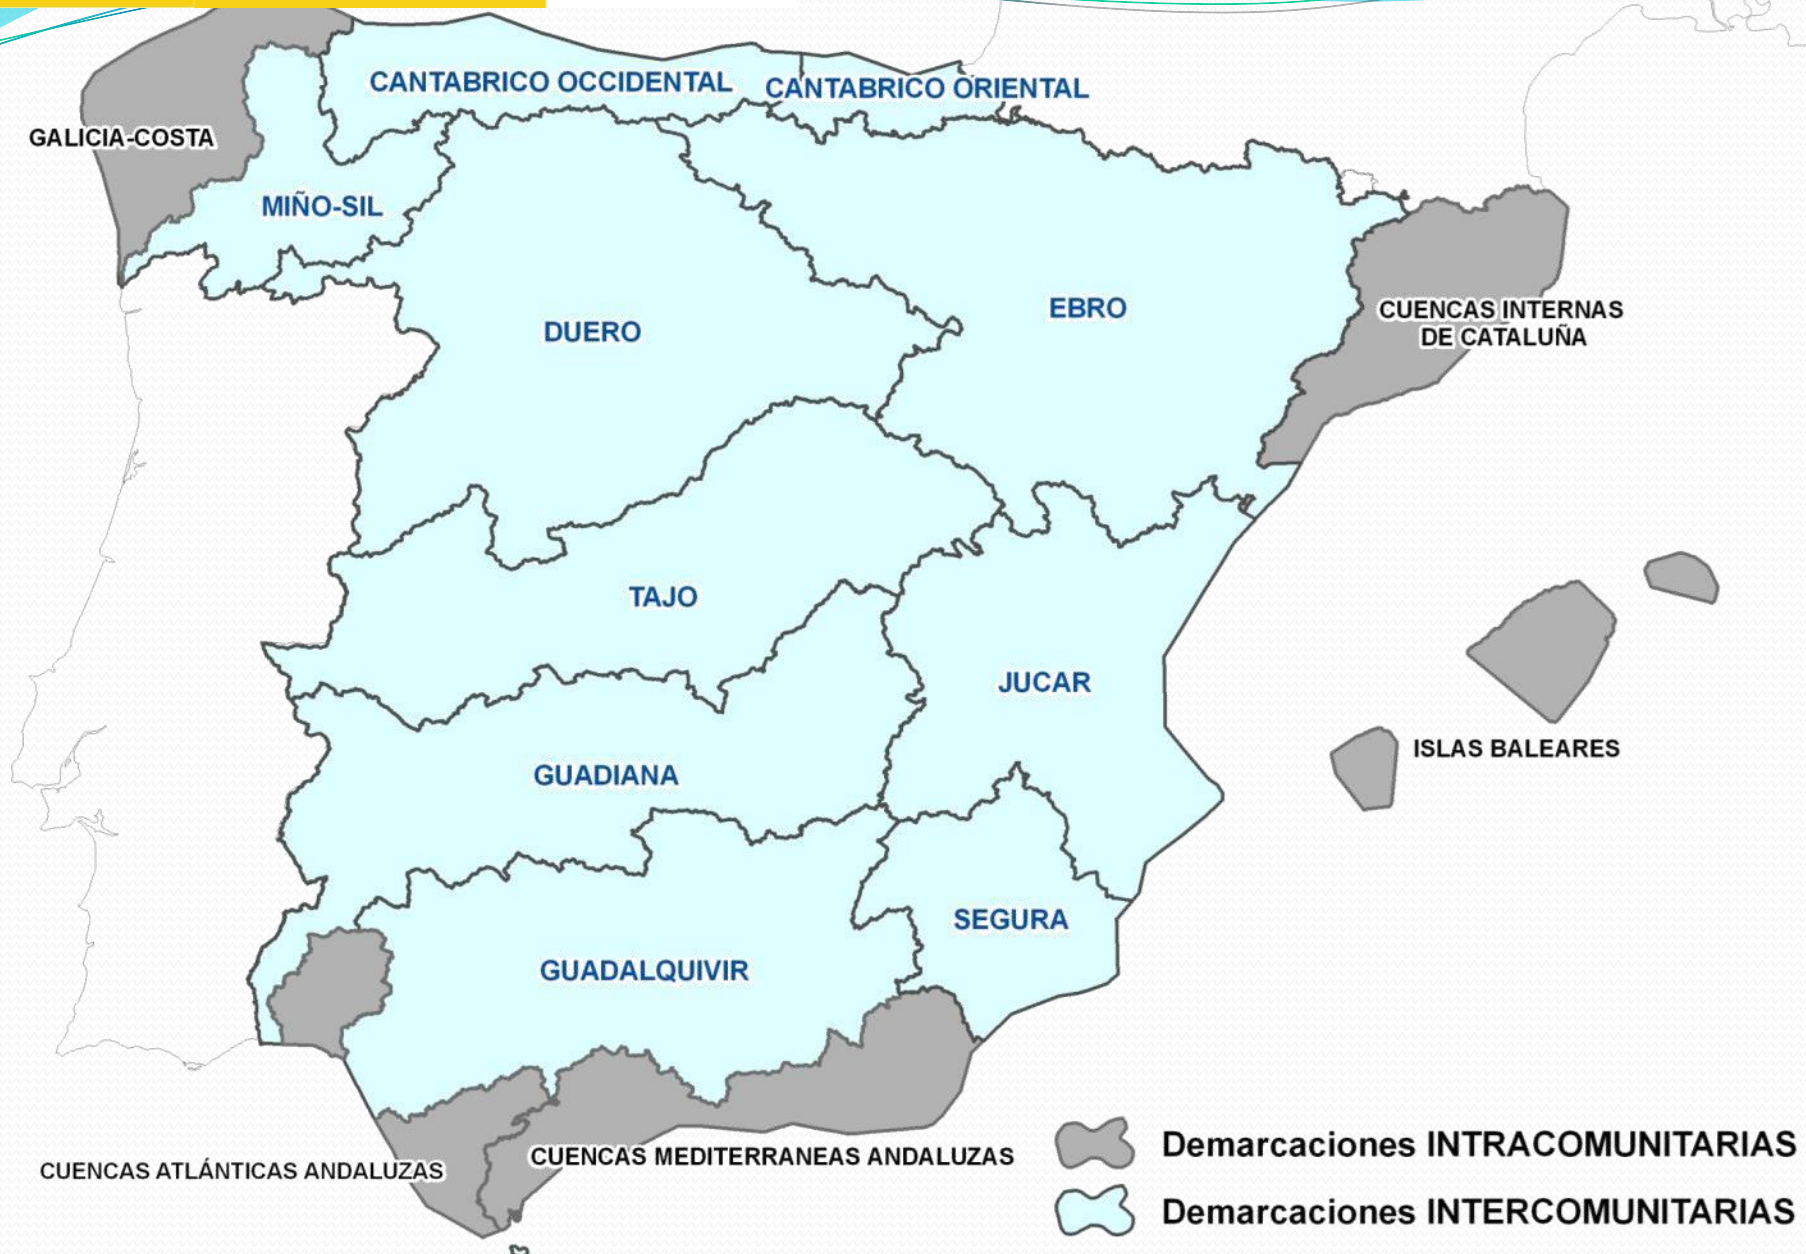

## ÍNDICE DEL TEXTO

- SITUACIÓN GEOGRÁFICA**
  
- LA FRONTERA HISPANO-FRANCESA EN LA CERDANYA**
  
- LOS TRATADOS DE LÍMITES DE BAYONA**
  
- LA COMISIÓN INTERNACIONAL DE LÍMITES DE LOS PIRINEOS (C.I.P.)**
  
- LA COMISIÓN DE AGUAS FRONTERIZAS (C.A.F.) Y OTRAS**
  
- CUESTIONES TRATADAS**
  
- OTRAS CUESTIONES**

## ÍNDICE DE MAPAS

**DEMARCACIONES HIDROGRÁFICAS EN ESPAÑA**

**LA CUENCA DEL EBRO**

**DETALLE DE LA ZONA**

**ANTIGUO MAPA DE FINALES DEL S. XVII CON LAS FRONTERAS “VIEJA Y NUEVA”**

**LOS CAUCES Y APROVECHAMIENTOS TRANSFRONTERIZOS**

GOBIERNO DE ESPAÑA

MINISTERIO PARA LA TRANSICIÓN ECOLÓGICA

CONFEDERACIÓN HIDROGRÁFICA DEL EBRO

-  Demarcaciones INTRACOMUNITARIAS
-  Demarcaciones INTERCOMUNITARIAS

GOBIERNO DE ESPAÑA

MINISTERIO PARA LA TRANSICIÓN ECOLÓGICA

CONFEDERACIÓN HIDROGRÁFICA DEL EBRO

**PRINCIPAUTE de CATALOGNE,**  
divisee en neuf DIOCESES; et

en dixsept Vegueries, &c. sous  
le COMTE de ROUSSILLON, ou en l'  
EVESME d'ELNE, transfere a PERPIGNAN;  
ou sont les Veguerie de Perpiignan,  
Souveguerie de Valques,  
Veguerie de Villefranque en Conflans,  
Souveguerie de Capus, ou  
Le Val de Carol la Torre de Cordoue, &c.  
dans le COMTE de CORDAGNE,  
sont a present reunis a la FRANCE.  
Par le S. S. Louis le 12. Mars 1285.  
Avec privilege pour vingt Ans.