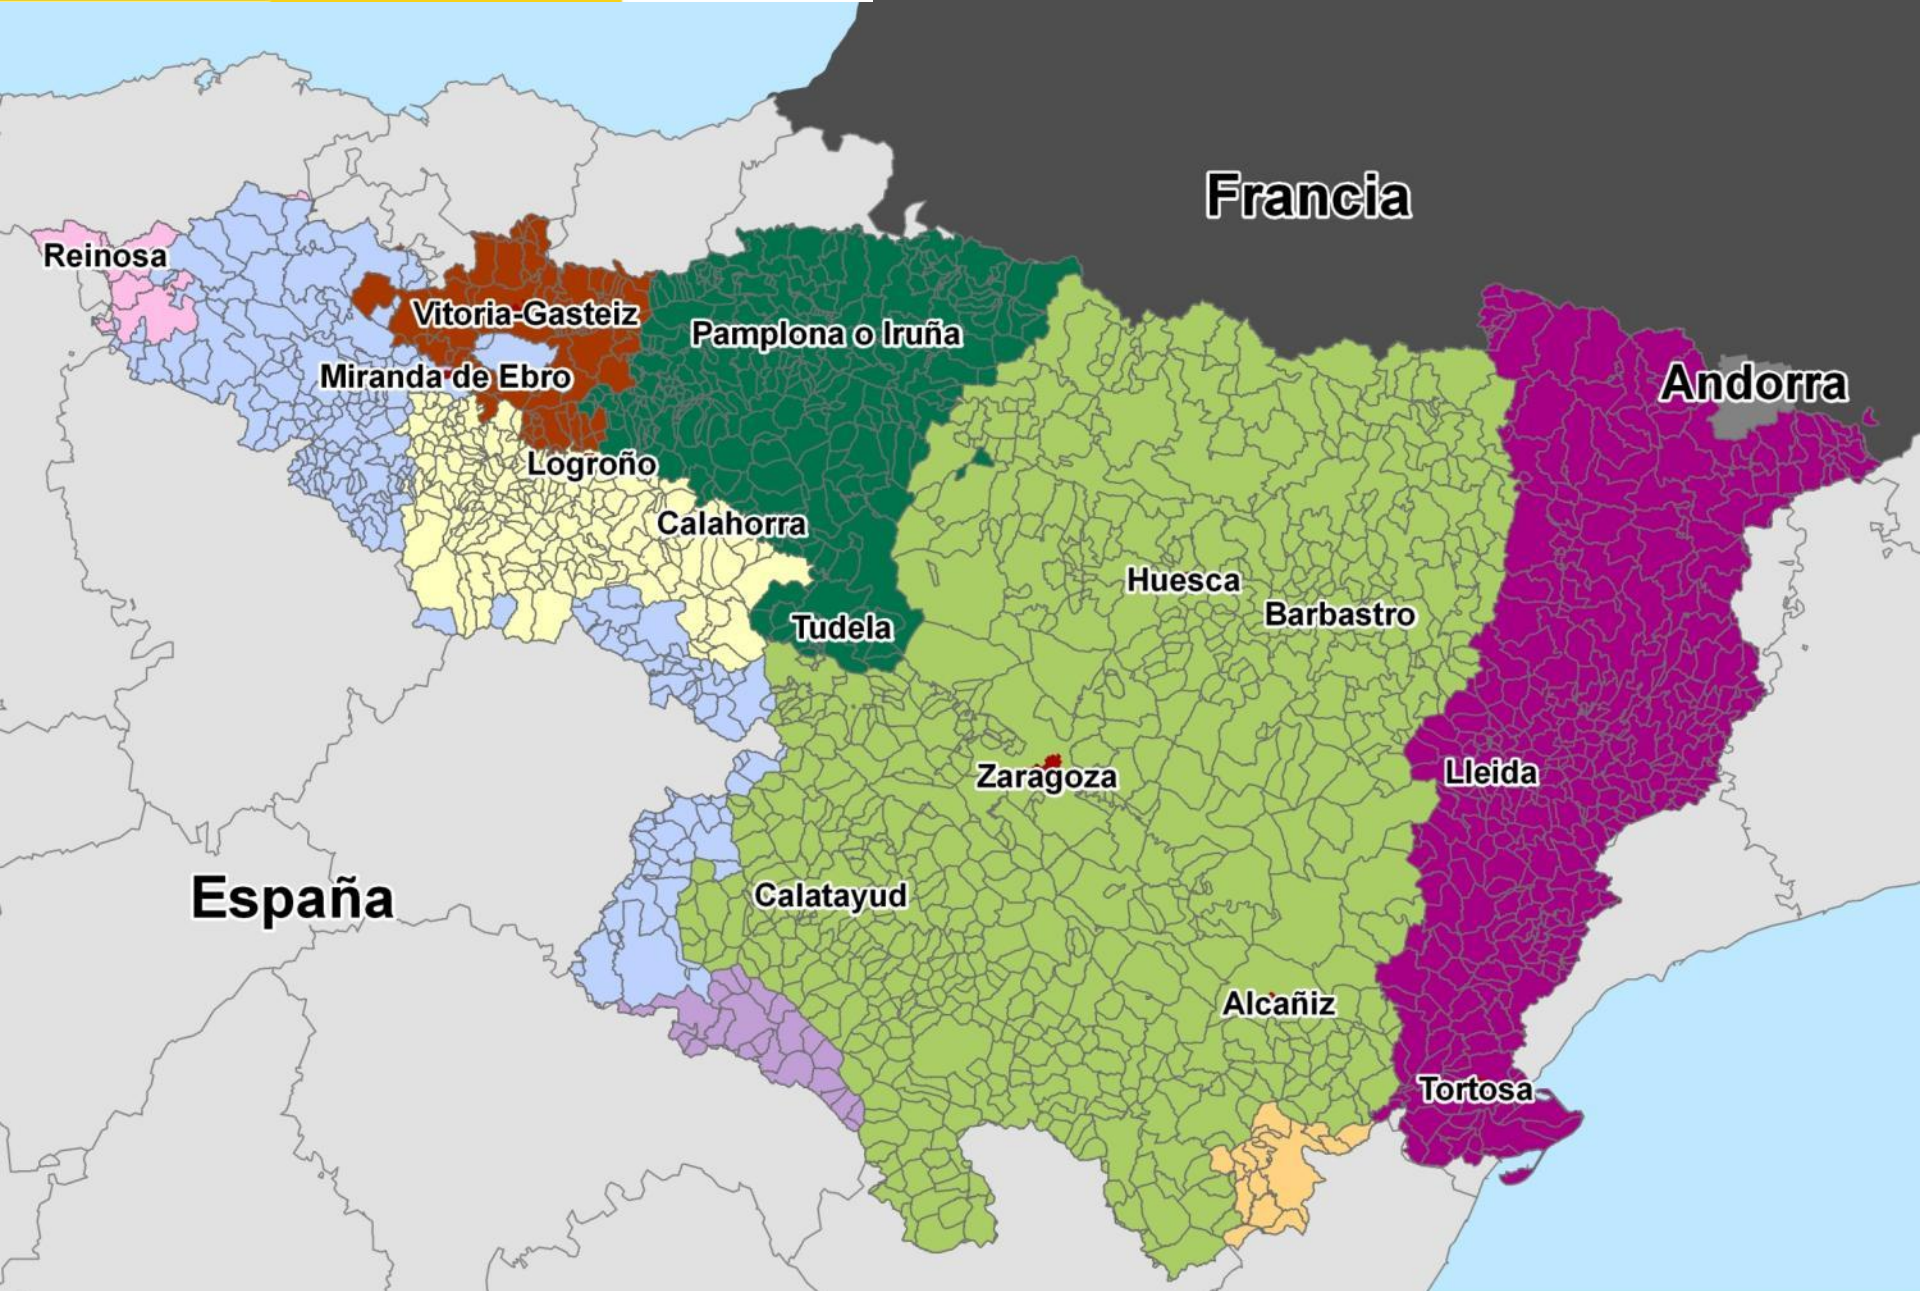

## ÍNDICE DE MAPAS

**DEMARCACIONES HIDROGRÁFICAS EN ESPAÑA**

**LA CUENCA DEL EBRO**

**DETALLE DE LA ZONA**

**ANTIGUO MAPA DE FINALES DEL S. XVII CON LAS FRONTERAS “VIEJA Y NUEVA”**

**LOS CAUCES Y APROVECHAMIENTOS TRANSFRONTERIZOS**

GOBIERNO DE ESPAÑA

MINISTERIO PARA LA TRANSICIÓN ECOLÓGICA

CONFEDERACIÓN HIDROGRÁFICA DEL EBRO

-  Demarcaciones INTRACOMUNITARIAS
-  Demarcaciones INTERCOMUNITARIAS

GOBIERNO DE ESPAÑA

MINISTERIO PARA LA TRANSICIÓN ECOLÓGICA

CONFEDERACIÓN HIDROGRÁFICA DEL EBRO

**PRINCIPAUTE de CATALOGNE,**  
divisee en neuf DIOCESES; et

en dixsept Vegueries, &c. sous  
le COMTE de ROUSSILLON, ou en l'  
EVESME d'ELNE, transfere a PERPIGNAN;  
ou sont les Veguerie de Perpiignan,  
Souveguerie de Valques,  
Veguerie de Villefranque en Conflans,  
Souveguerie de Capus, ou  
Le Val de Carol la Torre de Cordoue, &c.  
dans le COMTE de CORDAGNE,  
sont a present reunis a la FRANCE.  
Par le S. S. Louis le 12. Mars 1285.  
Avec privilege pour vingt Ans.

Monzon

Binefar

Balaguer

Agrafons

Solsona

Cardener

Salient

Santpedor